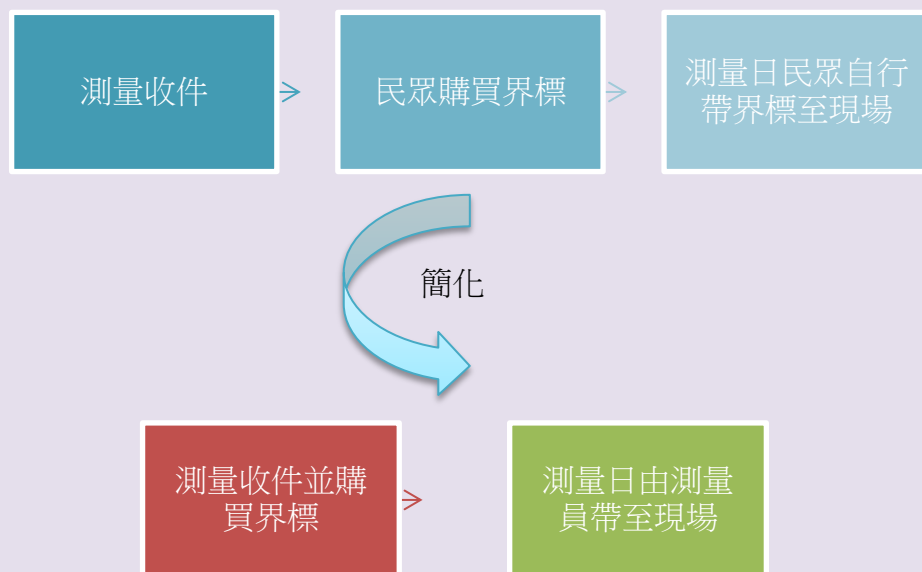

界標宅急便服務

- 簡介：由於界標之使用以測量案件為主，辦理測量收件同時，提供界標宅急便之服務，除民眾可免於界標帶來帶去的麻煩，亦可提升制式界標的使用率。

- 流程圖：

- 成果：105年10~12月界標宅配服務，共計辦理6件，宅配塑膠界標43支、鋼釘界標9支，合計52支界標。

界標宅急服務

您至豐原地政事務所申辦測量案件

向本所購買土地界標

待排定測量日期後

當天將由專人將您所購買的界標

送達現場

界標宅配好處：

1. 省去界標攜帶不便之問題
2. 提供免費宅配服務

埋設制式界標優勢：

1. 具有公示公信力
2. 減少界址點爭議
3. 清楚界定地籍線範圍

臺中市豐原地政事務所
Fengyuan Land Office, Taichung City